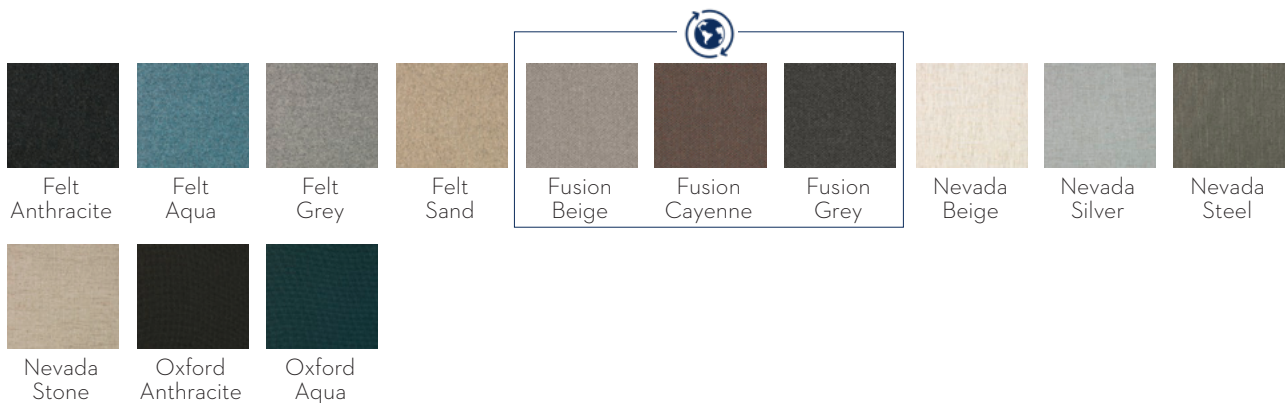

PIEDS EN METAL - MOYENNANT SUPPLEMENT

Metal Square
Hauteur 10 cm ou 15 cm
Black ou Chrome

Metal Round
Hauteur 10 cm ou 15 cm
Black ou Chrome

5. CHOISISSEZ VOTRE TISSU

CATEGORIE DE TISSU 1

CATEGORIE DE TISSU 2 - MOYENNANT SUPPLEMENT

CATEGORIE DE TISSU 3 - MOYENNANT SUPPLEMENT

 Tissu fabriqué à partir de polyester recyclé

Les couleurs illustrées ci-dessus sont indicatives et peuvent légèrement différer des couleurs réelles.

6. CHOISISSEZ VOTRE MATELAS GELTEX®