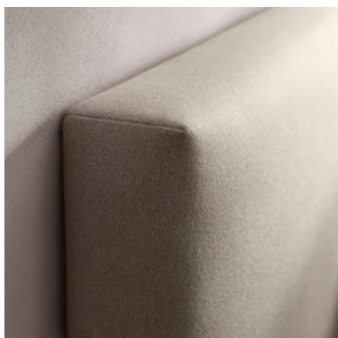

2. CHOISISSEZ VOTRE DIMENSION

160 x 200 cm

180 x 200 cm

Egalement disponible en longueur 210 et 220 cm

3. CHOISISSEZ VOTRE TETE DE LIT

VIENNA

Tête de lit posée
avec pli déco
Hauteur 90 cm, 110 cm
ou 130 cm

GRANADA

Tête de lit droite posée
Hauteur 90 cm, 110 cm
ou 130 cm

OSLO

Tête de lit flottante
avec couture
Hauteur 90 cm, 100 cm
ou 120 cm

SEVILLA

Tête de lit droite flottante
Hauteur 90 cm, 100 cm
ou 120 cm

4. CHOISISSEZ VOS PIEDS