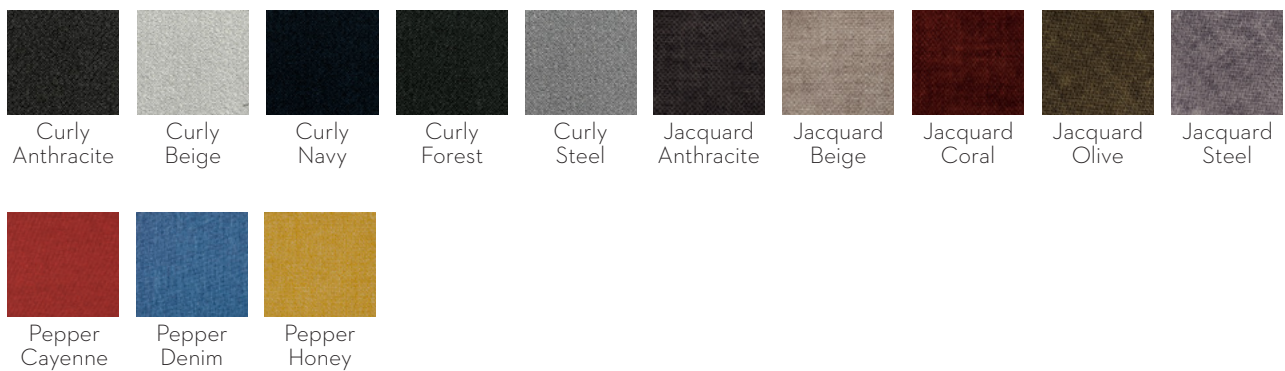

CATEGORIE DE TISSU 3 - MOYENNANT SUPPLEMENT

 Tissu fabriqué à partir de polyester recyclé

Les couleurs illustrées ci-dessus sont indicatives et peuvent légèrement différer des couleurs réelles.

6. CHOISISSEZ VOTRE MATELAS GELTEX®